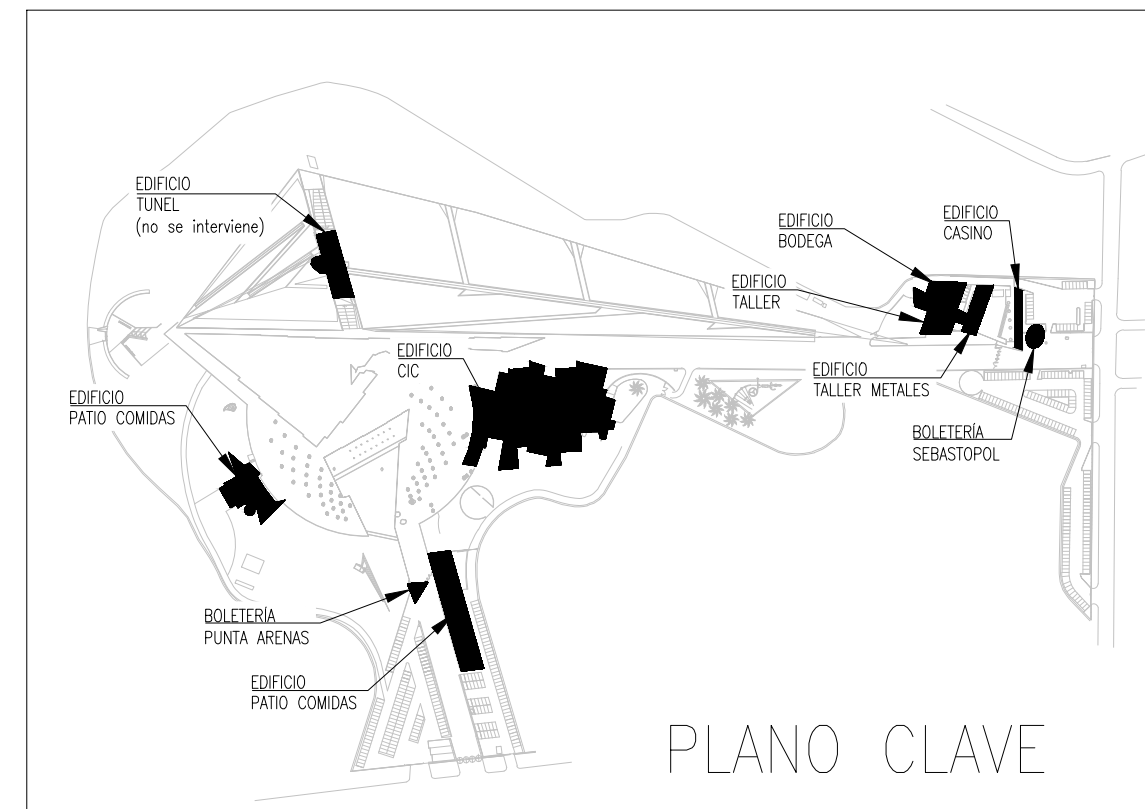

14-02-2019 EMITIDO PARA LICITACION
24-01-2019 EMITIDO PARA REVISION
05-10-2018 EMITIDO PARA REVISION
04-07-2018 Detalle de Conexion

mim
museo interactivo mirador

PRY
INGENIERIA

Av. Del Valle Sur 577, Of. 703
Ciudad Empresarial, Huechurabua
Tel: +56 22 738 4542 / +56 22 738 4547 / www.pry.cl

SEGURIDAD CCTV mim

Av. Punta Arenas 4711
La granja - Santiago
Region Metropolitana

SEGURIDAD CCTV

SISTEMA DE VIGILANCIA CCTV AREA PARQUE

Escala **28/02/2019**

VERSION ARQUITECTURA **2018.10.05**

PLANTA PERIMETRO

H.O.Z. H.O.Z. A.P.R.

001/ 006 R2

LICITACION